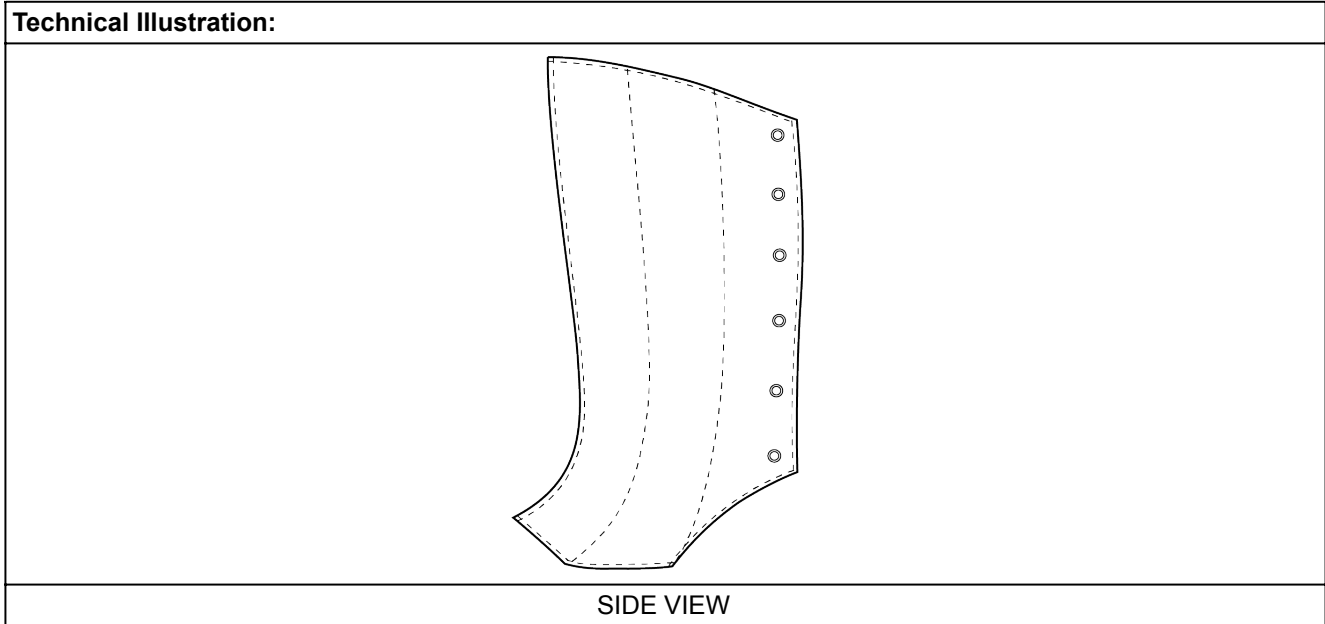

Safety Information				 BURGSCHNEIDER™
Product:	Leg Cuff	Size Range:	S - XL	
Modell:	Seran			
Item-No.:	070013BL			

Material Composition:

74% Wool, Wolle, laine, wol, uld, villa, ull, ylle, lana, lä, wełna, vlna
 15% Polyester, polyesteri, poliesteri, poliéster, poliester
 7% Polyamide, Polyamid, polyamidi, poliammide, poliamida, poliamid
 4% Other natural fibres, sonstige Naturfasern, autre fibres diverses, natuurlijke vezels, andre naturlige fibre, muut luonnonkuidut, andra naturliga fibrer, altre fibre naturali, otras fibras naturales, outras fibras naturais, inne włókna naturalne, ostatní přírodní vlákna, jiné přírodní vlákna