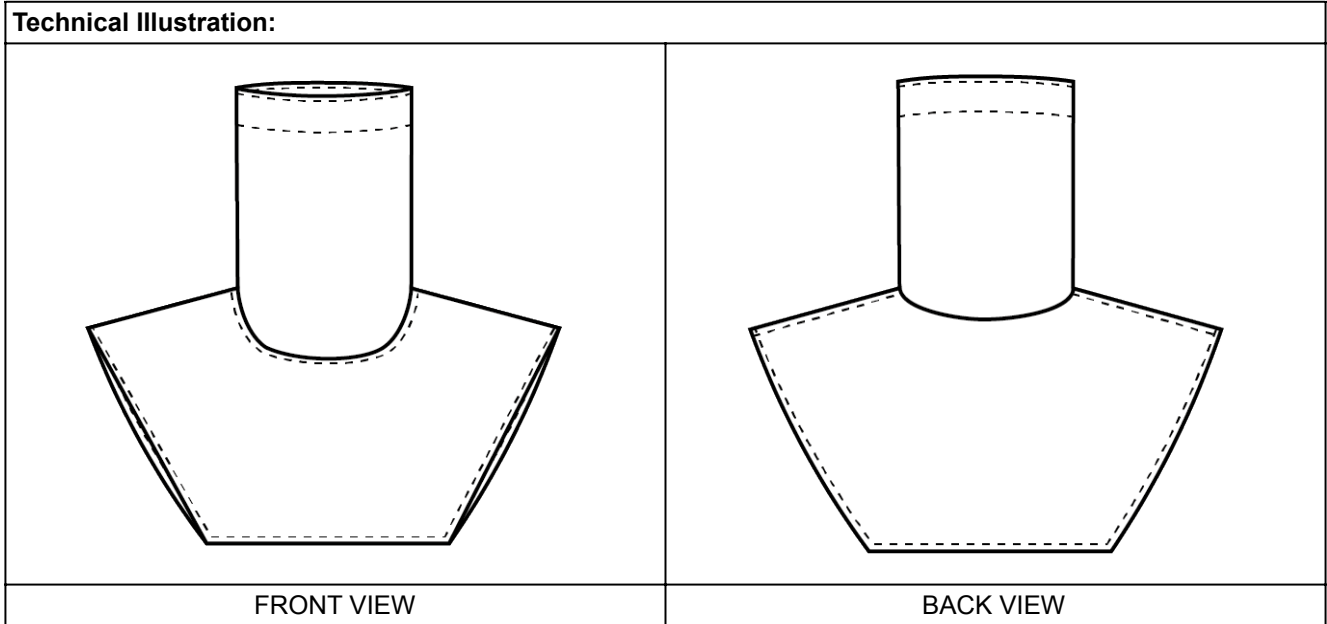

Safety Information			
Product:	Cowl	Size Range:	S, M, L
Modell:	Noah		
Item-No.:	040008BL		

BURGSCHNEIDER™

**Material Composition:**

74% Wool, Wolle, laine, wol, uld, villa, ull, ylle, lana, lã, wełna, vlna  
15% Polyester, polyesteri, poliester, poliéster, poliester  
7% Polyamide, Polyamid, polyamidi, poliammide, poliamida, poliamid  
4% Other natural fibres, sonstige Naturfasern, autre fibres diverses, natuurlijke vezels, andre naturlige fibre, muut luonnonkuidut, andra naturliga fibrer, altre fibre naturali, otras fibras naturales, outras fibras naturais, inne włókna naturalne, ostatní přírodní vlákna, jiné přírodní vlákna