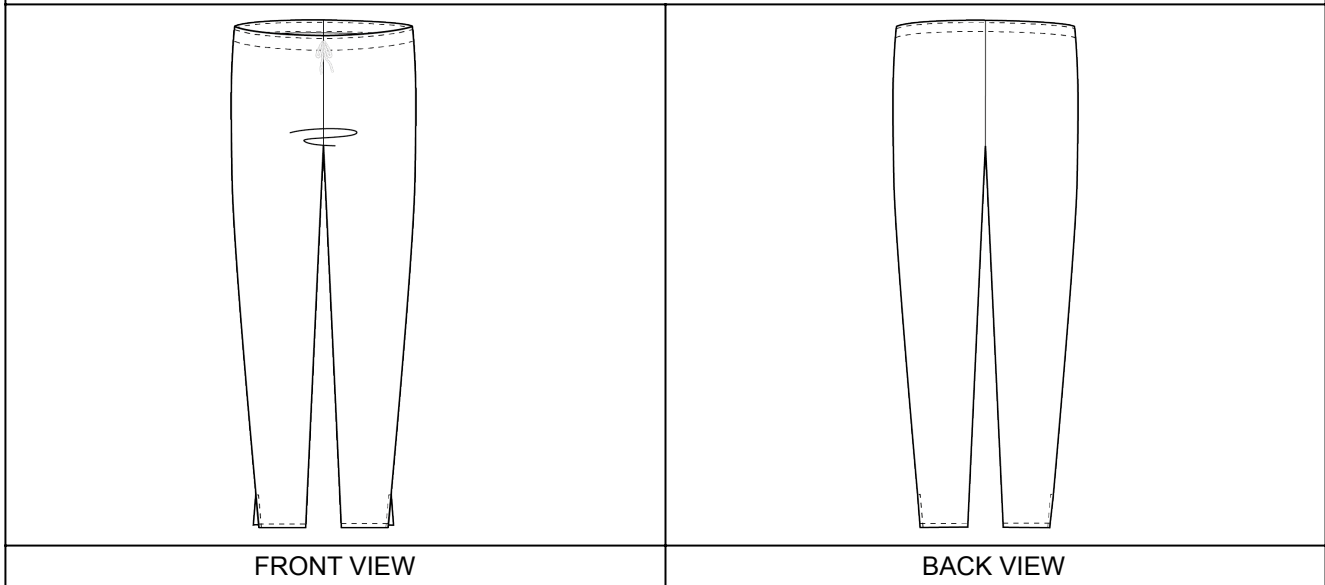

Safety Information			
Product:	Trousers	Size Range:	S - 3XL
Modell:	Magnus		
Item-No.:	020020LW		

BURGSCHNEIDER™

Technical Illustration:

FRONT VIEW

BACK VIEW

Material Composition:

64% Polyester, polyesterei, poliesteri, poliéster, poliester
 26% Wool, Wolle, laine, wol, uld, villa, ull, ylle, lana, lã, wełna, vlna
 10% Other fibres, sonstige Fasern, autres fibres, andere vezels, andre fibre, muita kuitulajeja, övriga fibrer, altre fibre, otras fibras, outras fibras, inne włókna, ostatní vlákna, iné vlákna