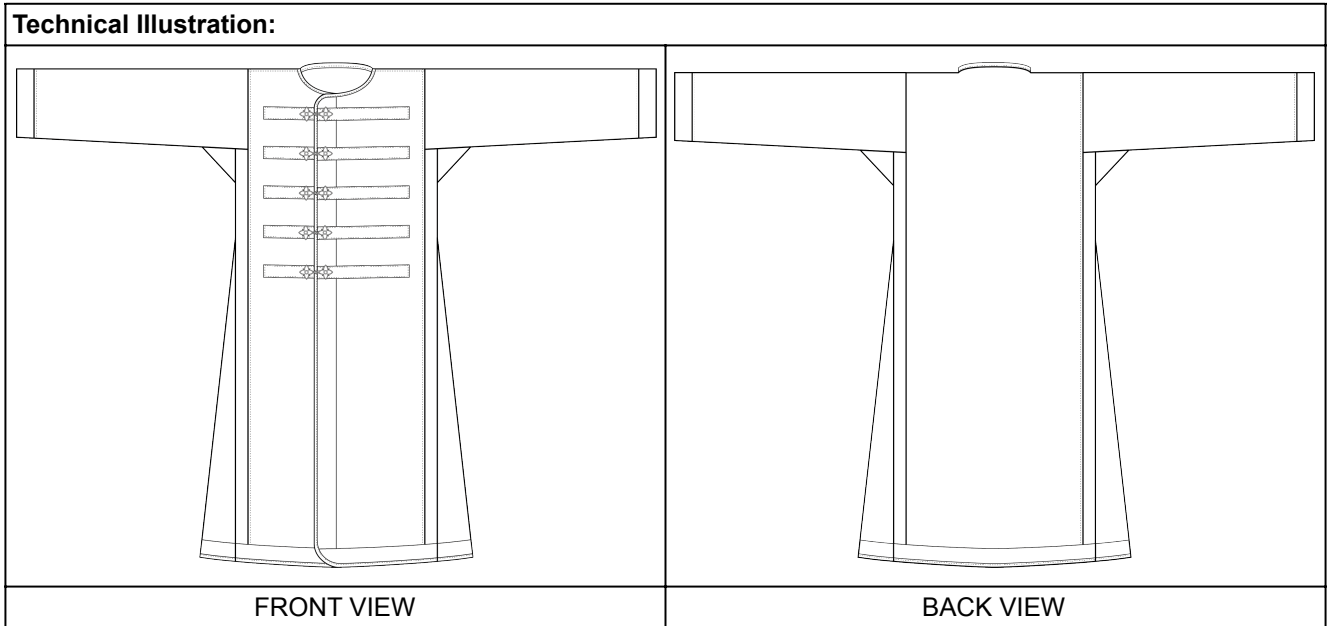

Safety Information			
Product:	Coat	Size Range:	S - 3XL
Modell:	Kosma		
Item-No.:	060016BL		

BURGSCHNEIDER™

Material Composition:

74% Wool, Wolle, laine, wol, uld, villa, ull, ylle, lana, lã, wełna, vlna
15% Polyester, polyesteri, poliesteri, poliéster, poliester
7% Polyamide, Polyamid, polyamidi, poliammide, poliamida, poliamid
4% Other natural fibres, sonstige Naturfasern, autre fibres diverses, natuurlijke vezels, andre naturlige fibre, muut luonnonkuidut, andra naturliga fibrer, altre fibre naturali, otras fibras naturales, outras fibras naturais, inne włókna naturalne, ostatní přírodní vlákna, iné prírodné vlákna