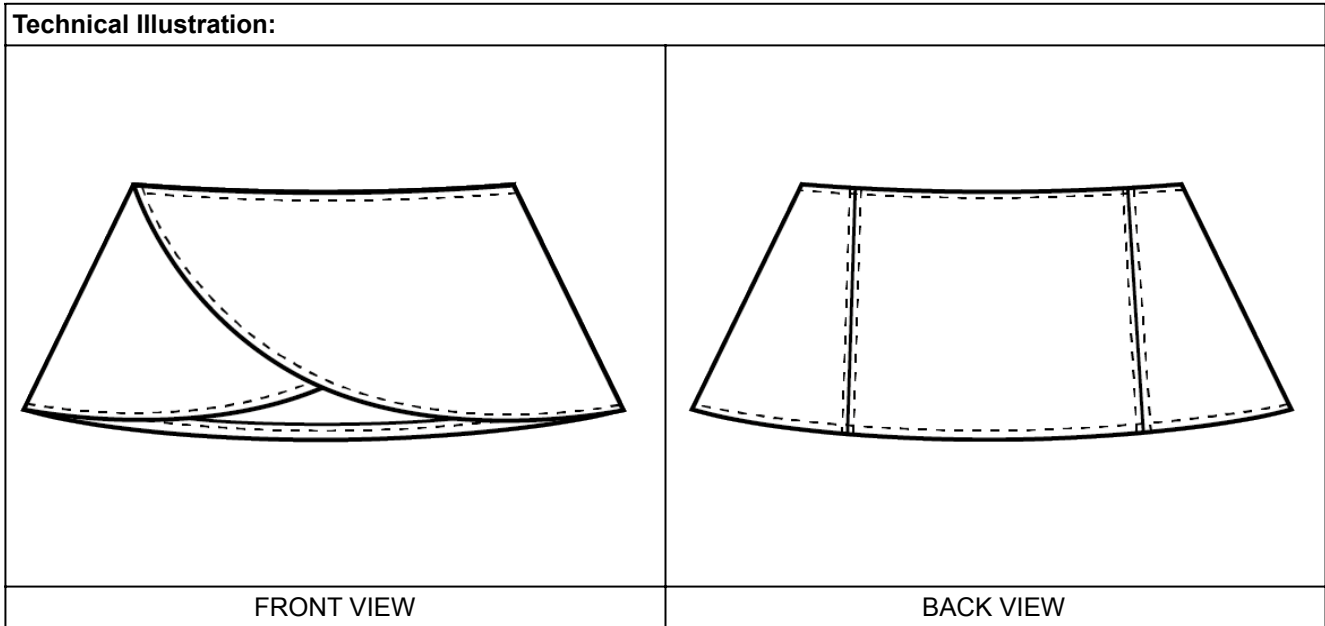

Safety Information			
Product:	Wrap Belt	Size Range:	S, L
Modell:	Ketra		
Item-No.:	070203BL		

BURGSCHNEIDER™

**Material Composition:**

74% Wool, Wolle, laine, wol, uld, villa, ull, ylle, lana, lã, wełna, vlna  
 15% Polyester, polyesteri, poliester, poliéster, poliester  
 7% Polyamide, Polyamid, polyamidi, poliammide, poliamida, poliamid  
 4% Other natural fibres, sonstige Naturfasern, autre fibres diverses, natuurlijke vezels, andre naturlige fibre, muut luonnonkuidut, andra naturliga fibrer, altre fibre naturali, otras fibras naturales, outras fibras naturais, inne włókna naturalne, ostatní přírodní vlákna, jiné přírodní vlákna