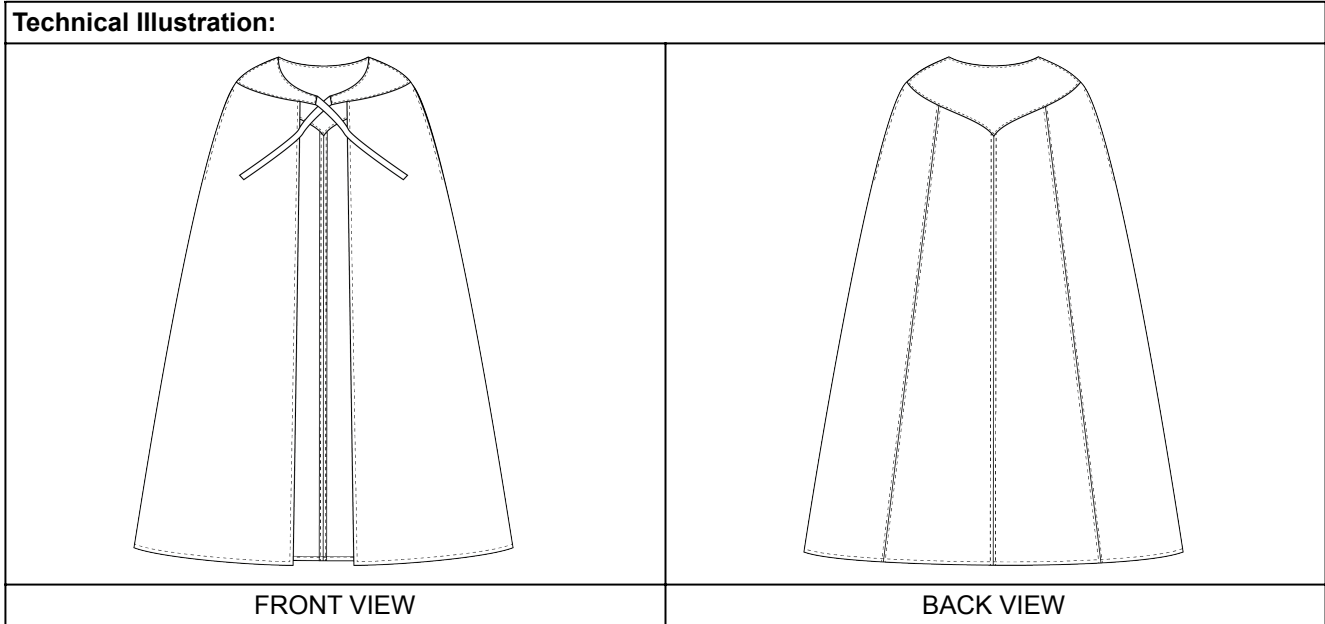

Safety Information			
Product:	Cape	Size Range:	S/M, L/XL
Modell:	Justus		
Item-No.:	060010LW		

BURGSCHNEIDER™

Material Composition:

64% Polyester, polyesterei, poliesteri, poliéster, poliester
26% Wool, Wolle, laine, wol, uld, villa, ull, ylle, lana, lã, wełna, vlna
10% Other fibres, sonstige Fasern, autres fibres, andere vezels, andre fibre, muita kuitulajeja, övriga fibrer, altre fibre, otras fibras, outras fibras, inne włókna, ostatní vlákna, iné vlákna