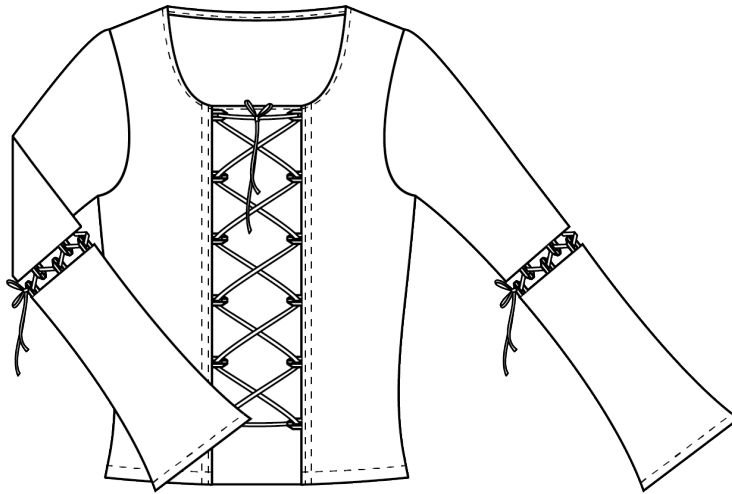

Safety Information			
Product:	Blouse	Size Range:	S - 2XL
Modell:	Ely		
Item-No.:	050202FN		

BURGSCHNEIDER™

**Technical Illustration:**

FRONT VIEW

**Material Composition:**

100% Cotton, Baumwolle, coton, katoen, bomuld, pumpuli, bomull, cotone, algodón, algodão, bawentła, bavlna

**Care Instruction:**

Machine wash cool, gentle and separately, air dry, do not bleach  
 Separat bei 30° im Schonwaschgang waschen, an der Luft trocknen, nicht bleichen  
 Laver séparément à 30° en cycle délicat, sécher à l'air, ne pas blanchir  
 Lavar por separado a 30° en ciclo delicado, secado al aire, no blanquear