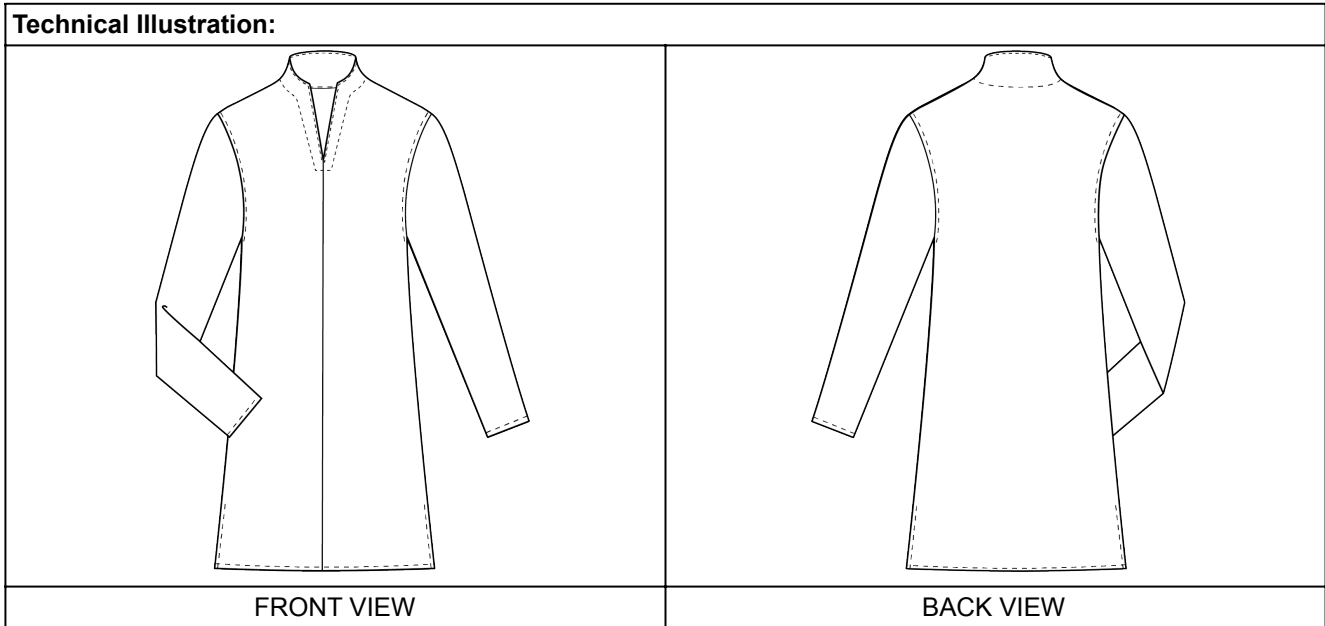

Safety Information			
Product:	Tunic	Size Range:	S - 3XL
Modell:	Ekwin		
Item-No.:	010030CN		

BURGSCHNEIDER™

**Material Composition:**

100% Cotton, Baumwolle, coton, katoen, bomuld, pumpuli, bomull, cotone, algodón, algodão, bawentła, bavlna