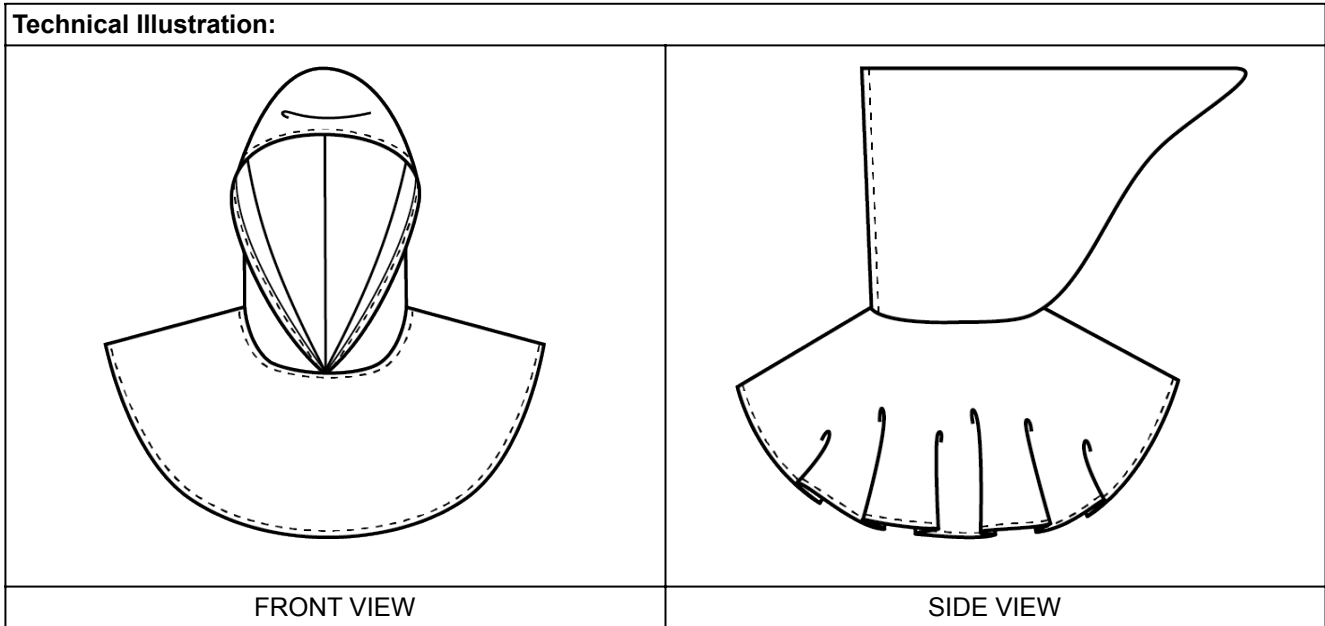

Safety Information				 BURGSCHNEIDER™
Product:	Cowl	Size Range:	One Size	
Modell:	Cucullus			
Item-No.:	040001BL			

Material Composition:

74% Wool, Wolle, laine, wol, uld, villa, ull, ylle, lana, lã, wełna, vlna
 15% Polyester, polyesteri, poliester, poliéster, poliester
 7% Polyamide, Polyamid, polyamidi, poliammide, poliamida, poliamid
 4% Other natural fibres, sonstige Naturfasern, autre fibres diverses, natuurlijke vezels, andre naturlige fibre, muut luonnonkuidut, andra naturliga fibrer, altre fibre naturali, otras fibras naturales, outras fibras naturais, inne włókna naturalne, ostatní přírodní vlákna, iné prírodné vlákna