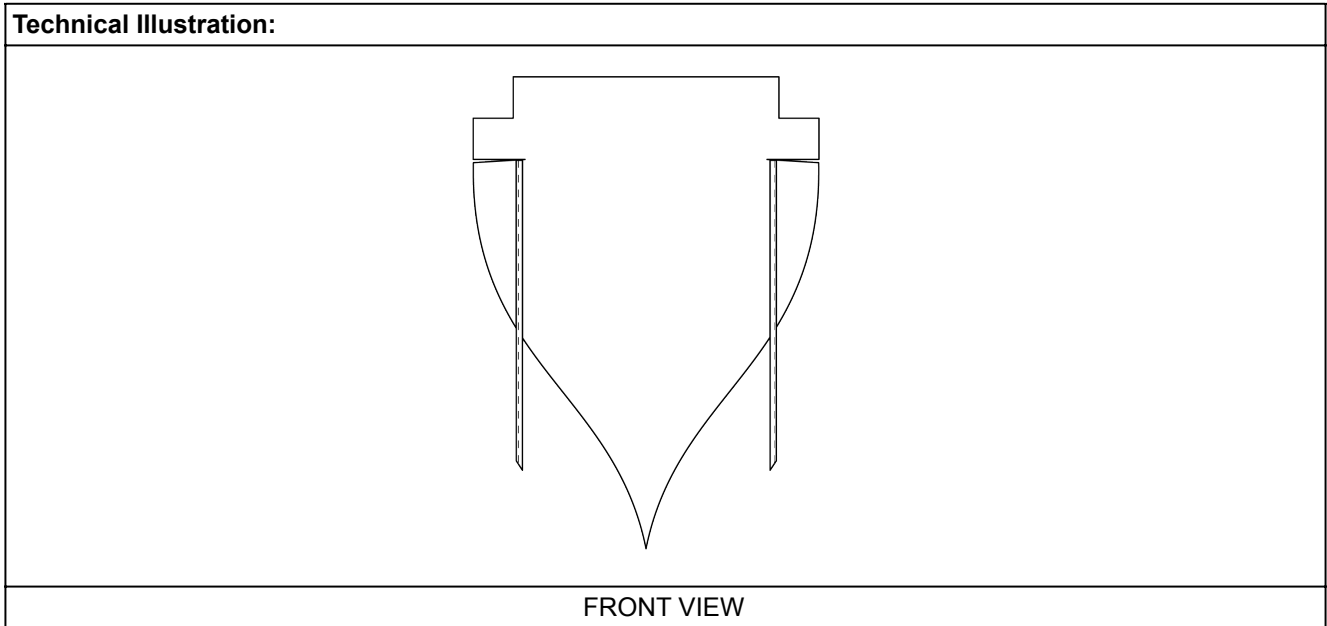

| Safety Information |          |             | <br>BURGSCHNEIDER™ |          |
|--------------------|----------|-------------|---|----------|
| Product:           | Scarf    | Size Range: |   | One Size |
| Modell:            | Bertrude |             |   |          |
| Item-No.:          | 040503BL |             |   |          |