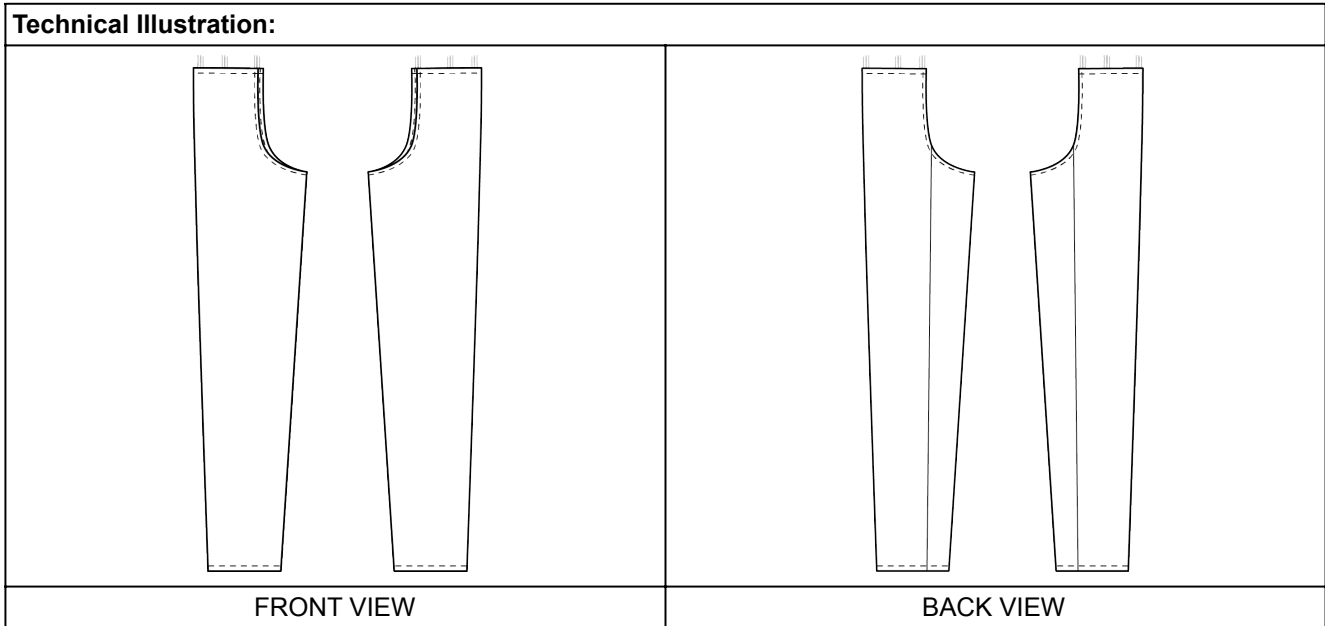

Safety Information			
Product:	Chausses	Size Range:	S - 3XL
Modell:	Bernulf		
Item-No.:	020005BL		

BURGSCHNEIDER™

**Material Composition:**

74% Wool, Wolle, laine, wol, uld, villa, ull, ylle, lana, lã, wełna, vlna  
 15% Polyester, polyesteri, poliesteri, poliéster, poliester  
 7% Polyamide, Polyamid, polyamidi, poliammide, poliamida, poliamid  
 4% Other natural fibres, sonstige Naturfasern, autre fibres diverses, natuurlijke vezels, andre naturlige fibre, muut luonnonkuidut, andra naturliga fibrer, altre fibre naturali, otras fibras naturales, outras fibras naturais, inne włókna naturalne, ostatní přírodní vlákna, jiné přírodní vlákna