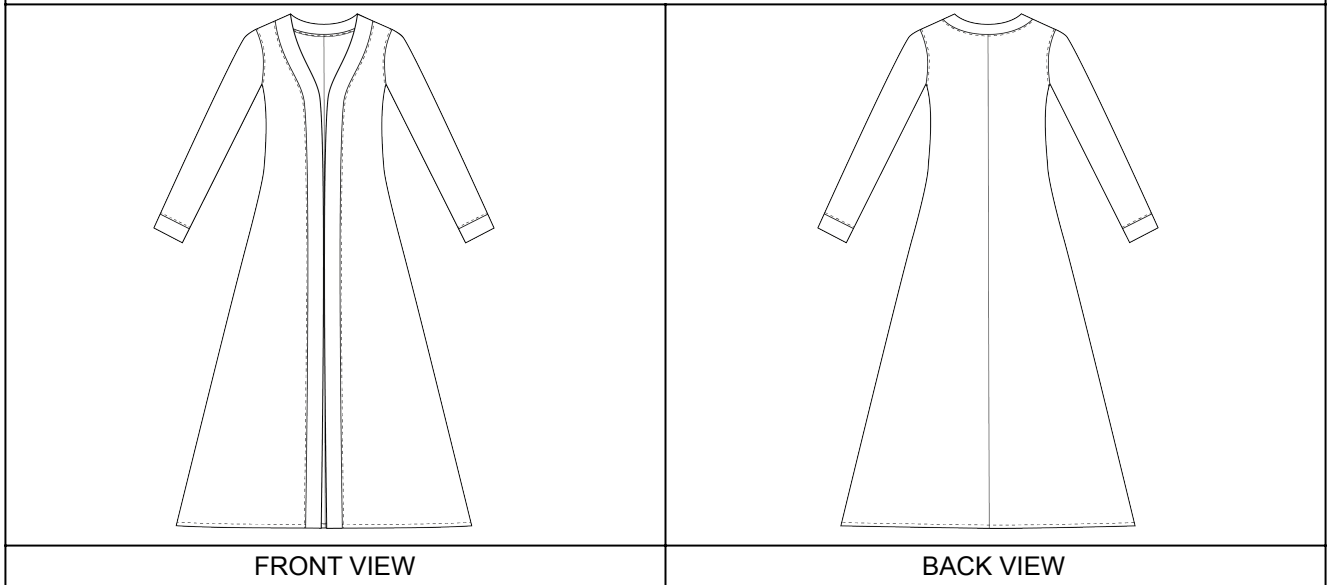

Safety Information			
Product:	Coat	Size Range:	S - 3XL
Modell:	Aslaug		
Item-No.:	060005BL		

BURGSCHNEIDER™

Technical Illustration:

Material Composition:

74% Wool, Wolle, laine, wol, uld, villa, ull, ylle, lana, lã, wełna, vlna
 15% Polyester, polyesteri, poliesteri, poliéster, poliester
 7% Polyamide, Polyamid, polyamidi, poliammide, poliamida, poliamid
 4% Other natural fibres, sonstige Naturfasern, autre fibres diverses, natuurlijke vezels, andre naturlige fibre, muut luonnonkuidut, andra naturliga fibrer, altre fibre naturali, otras fibras naturales, outras fibras naturais, inne włókna naturalne, ostatní přírodní vlákna, iné prírodné vlákna